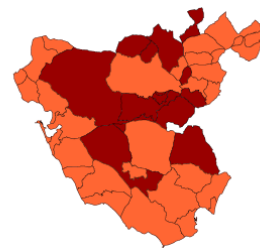

Alcalá de los Gazules	B3	Chipiona	B3	Rota	A3
Alcalá del Valle	C3	Conil de la Frontera	A3	San Fernando	A3
Algar	B4	Espera	B4	San José del Valle	B4
Algeciras	A3	Gastor, El	C3	San Roque	A3
Algodonales	C3	Grazalema	C3	Sanlúcar de Barrameda	B3
Arcos de la Frontera	B3	Jerez de la Frontera	B4	Setenil de las Bodegas	C3
Barbate	A3	Jimena de la Frontera	B4	Tarifa	A3
Barrios, Los	A3	Línea de la Concepción, La	A3	Torre Alháquime	C3
Benalup-Casas Viejas	B3	Medina-Sidonia	B4	Trebujena	B3
Benaocaz	C3	Olvera	C3	Ubrique	B4
Bornos	B4	Paterna de Rivera	B4	Vejer de la Frontera	B3
Bosque, El	B4	Prado del Rey	C3	Villaluenga del Rosario	C3
Cádiz	A3	Puerto de Santa María, El	A3	Villamartín	C4
Castellar de la Frontera	B3	Puerto Real	A3	Zahara	C3
Chiclana de la Frontera	A3	Puerto Serrano	B4