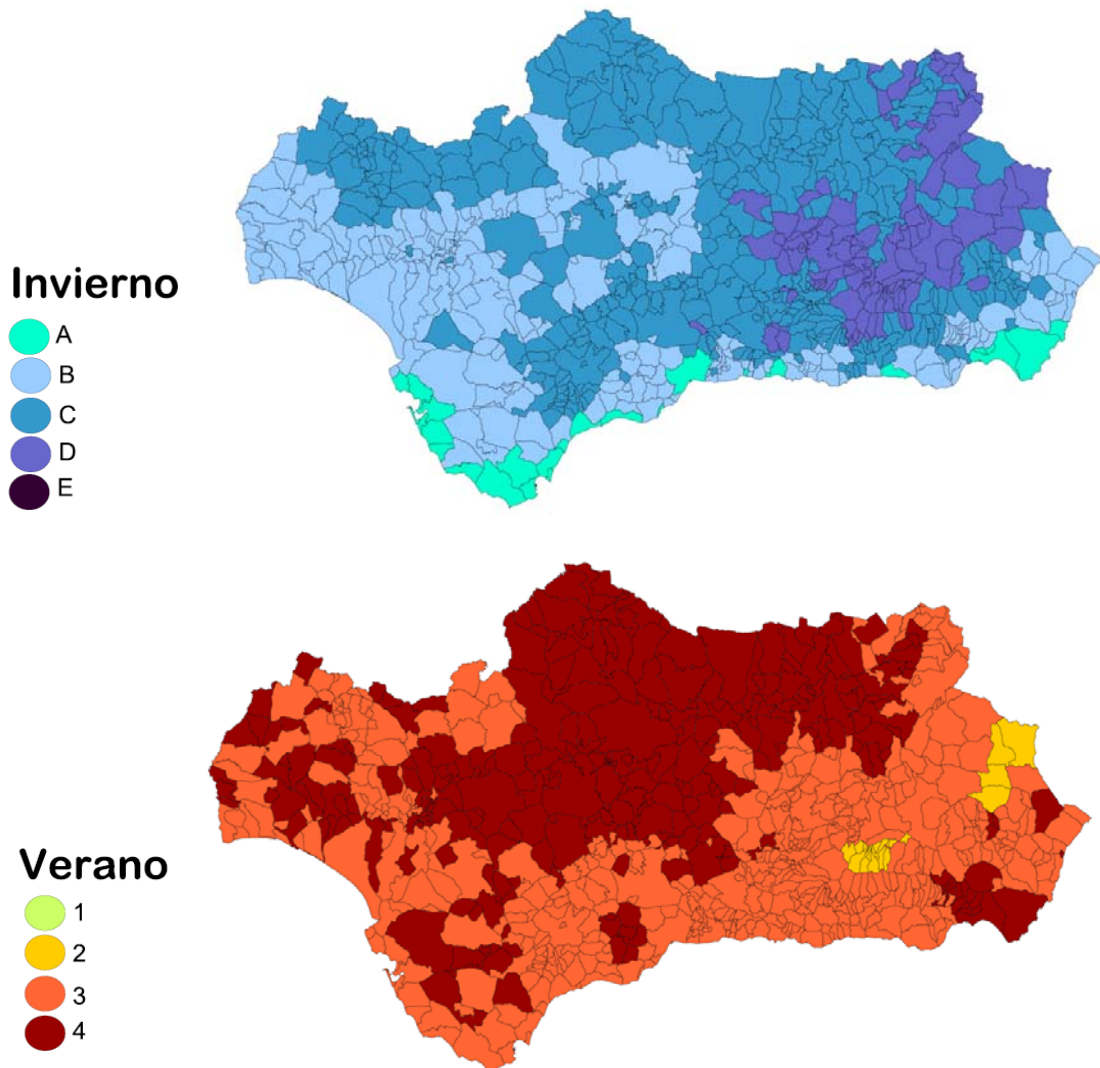

DOCUMENTACIÓN JUSTIFICATIVA DEL ALCANCE Y CONDICIONES DE RECONOCIMIENTO E INSCRIPCIÓN QUE SE SOLICITAN.

OBJETO DE RECONOCIMIENTO

El objeto que se somete a consideración son las zonas climáticas de los 770 municipios andaluces de acuerdo con la zonificación establecida en la sección HE1 del documento básico HE de ahorro de energía del Código Técnico de la Edificación y para su utilización en todos los supuestos previstos en el citado documento.

Las zonas climáticas se presentan mediante mapas y listados agrupados por provincias que se reproducen en el presente apartado.

MAPAS Y LISTADOS DE ZONAS CLIMÁTICAS:

Las zonas climáticas así obtenidas para su uso en el CTE-HE1 para todos los municipios de Andalucía, en su conjunto y por provincias, se representan en las siguientes figuras: