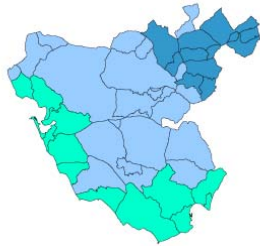

Invierno

Verano